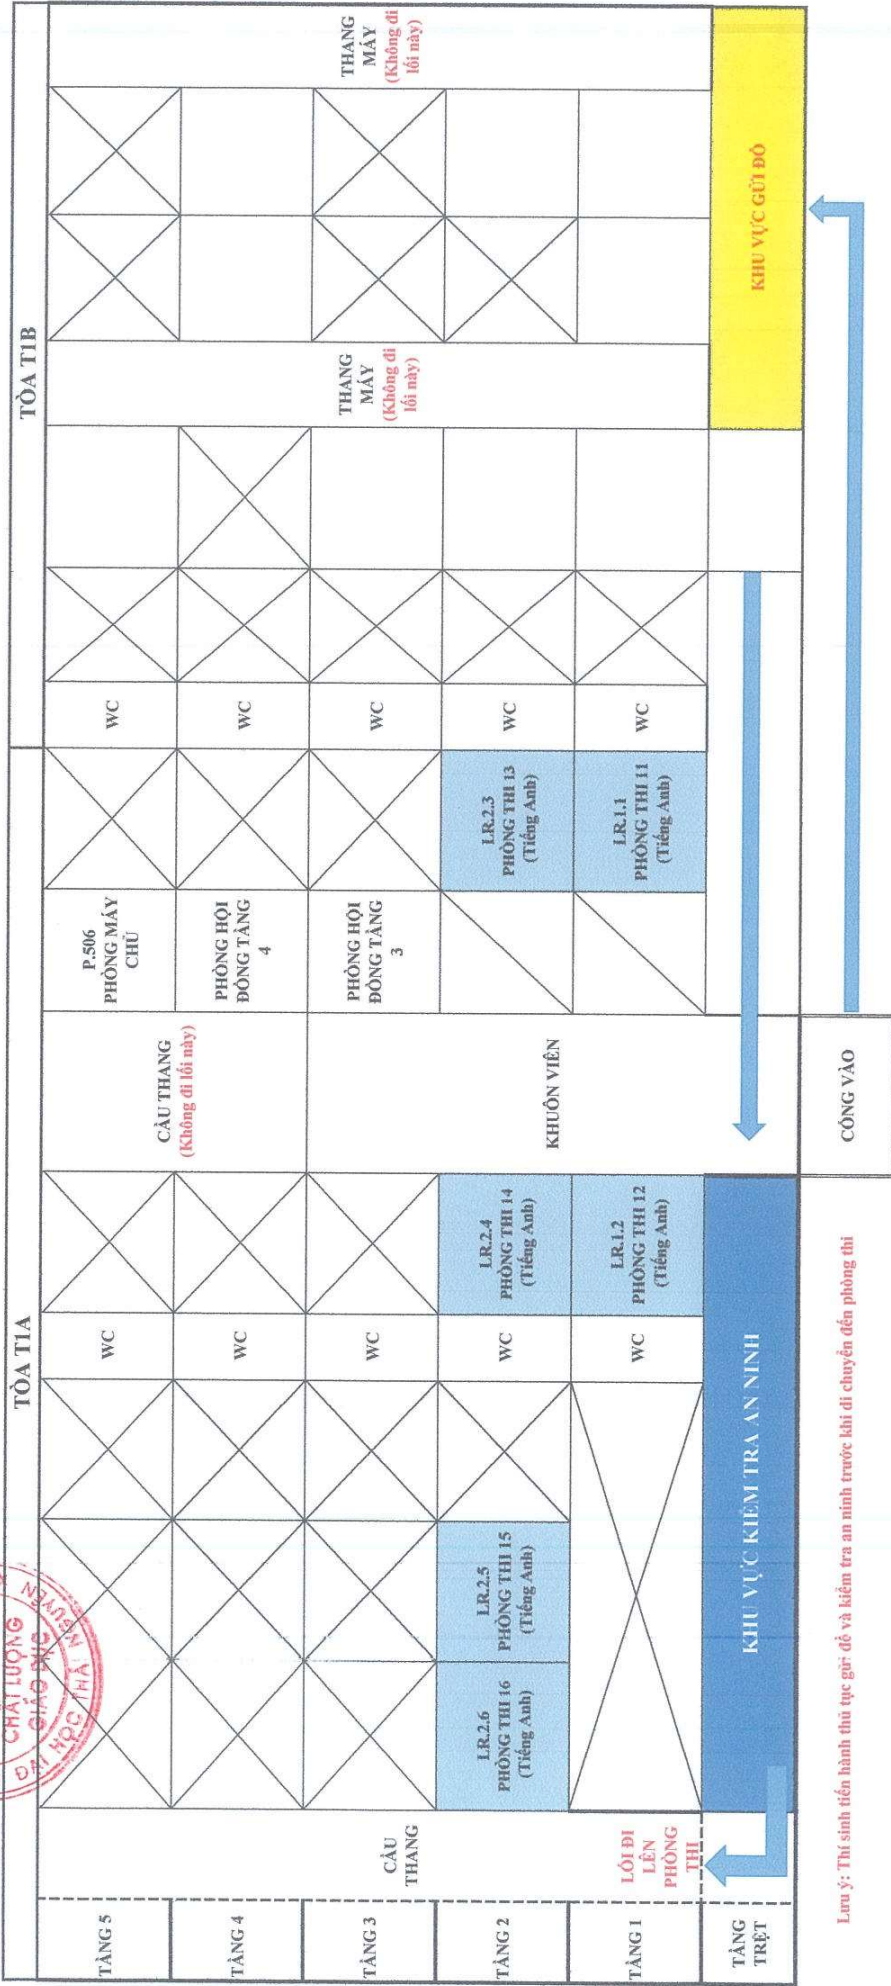

SƠ ĐỒ PHÒNG THI NGÀY 25/04/2026 - BUỔI SÁNG TẠI TRUNG TÂM KHẢO THI VÀ QLCLGD

Lưu ý: Thi sinh tiến hành thủ tục gửi đồ và kiểm tra an ninh trước khi đi chuyển đến phòng thi

SƠ ĐỒ PHÒNG THI NGÀY 25/4/2026 - BUỔI CHIỀU TẠI TRUNG TÂM KHẢO THÍ VÀ QLCLGD

Lưu ý: Thí sinh tiến hành thủ tục gửi đồ và kiểm tra an ninh trước khi đi chuyển đến phòng thi