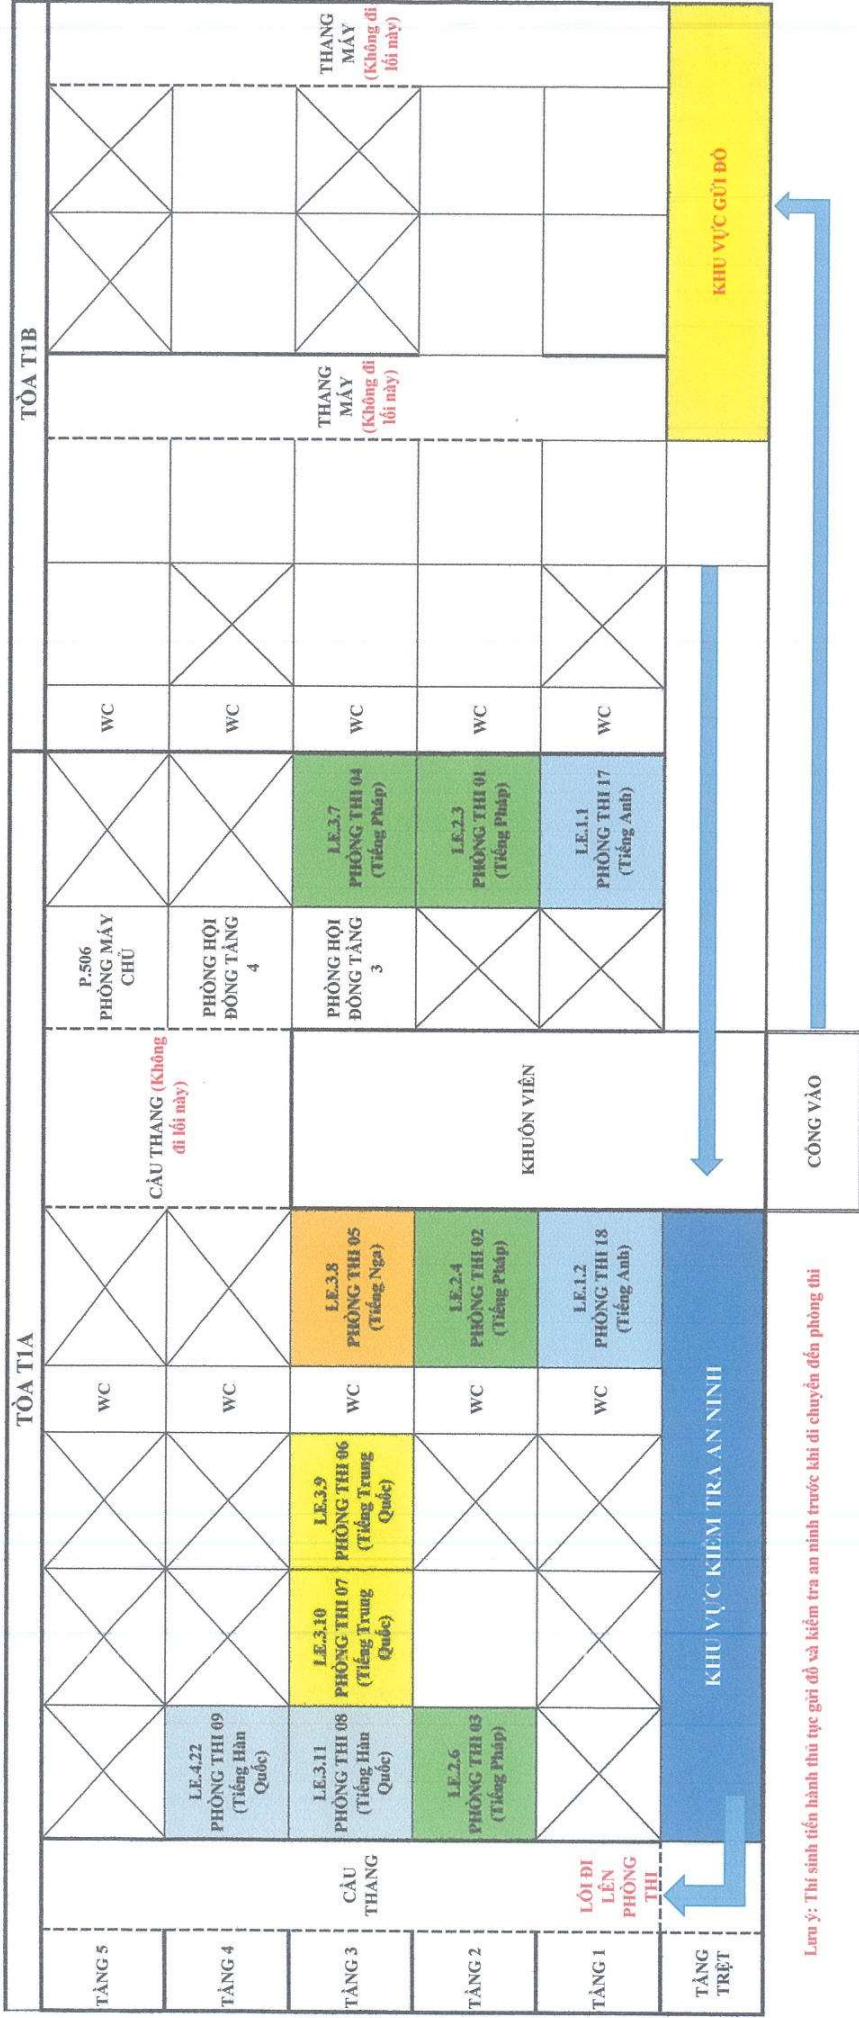

SƠ ĐỒ PHÒNG THI NGÀY 25/04/2026 - BUỔI SÁNG TẠI TRUNG TÂM KHẢO THI VÀ QLCLGD

Lưu ý: Thi sinh tiến hành thủ tục gửi đồ và kiểm tra an ninh trước khi đi chuyển đến phòng thi

SƠ ĐỒ PHÒNG THI NGÀY 25/4/2026 - BUỔI CHIỀU TẠI TRUNG TÂM KHẢO THÍ VÀ QLCLGD

Lưu ý: Thí sinh tiến hành thủ tục gửi đồ và kiểm tra an ninh trước khi đi chuyển đến phòng thi