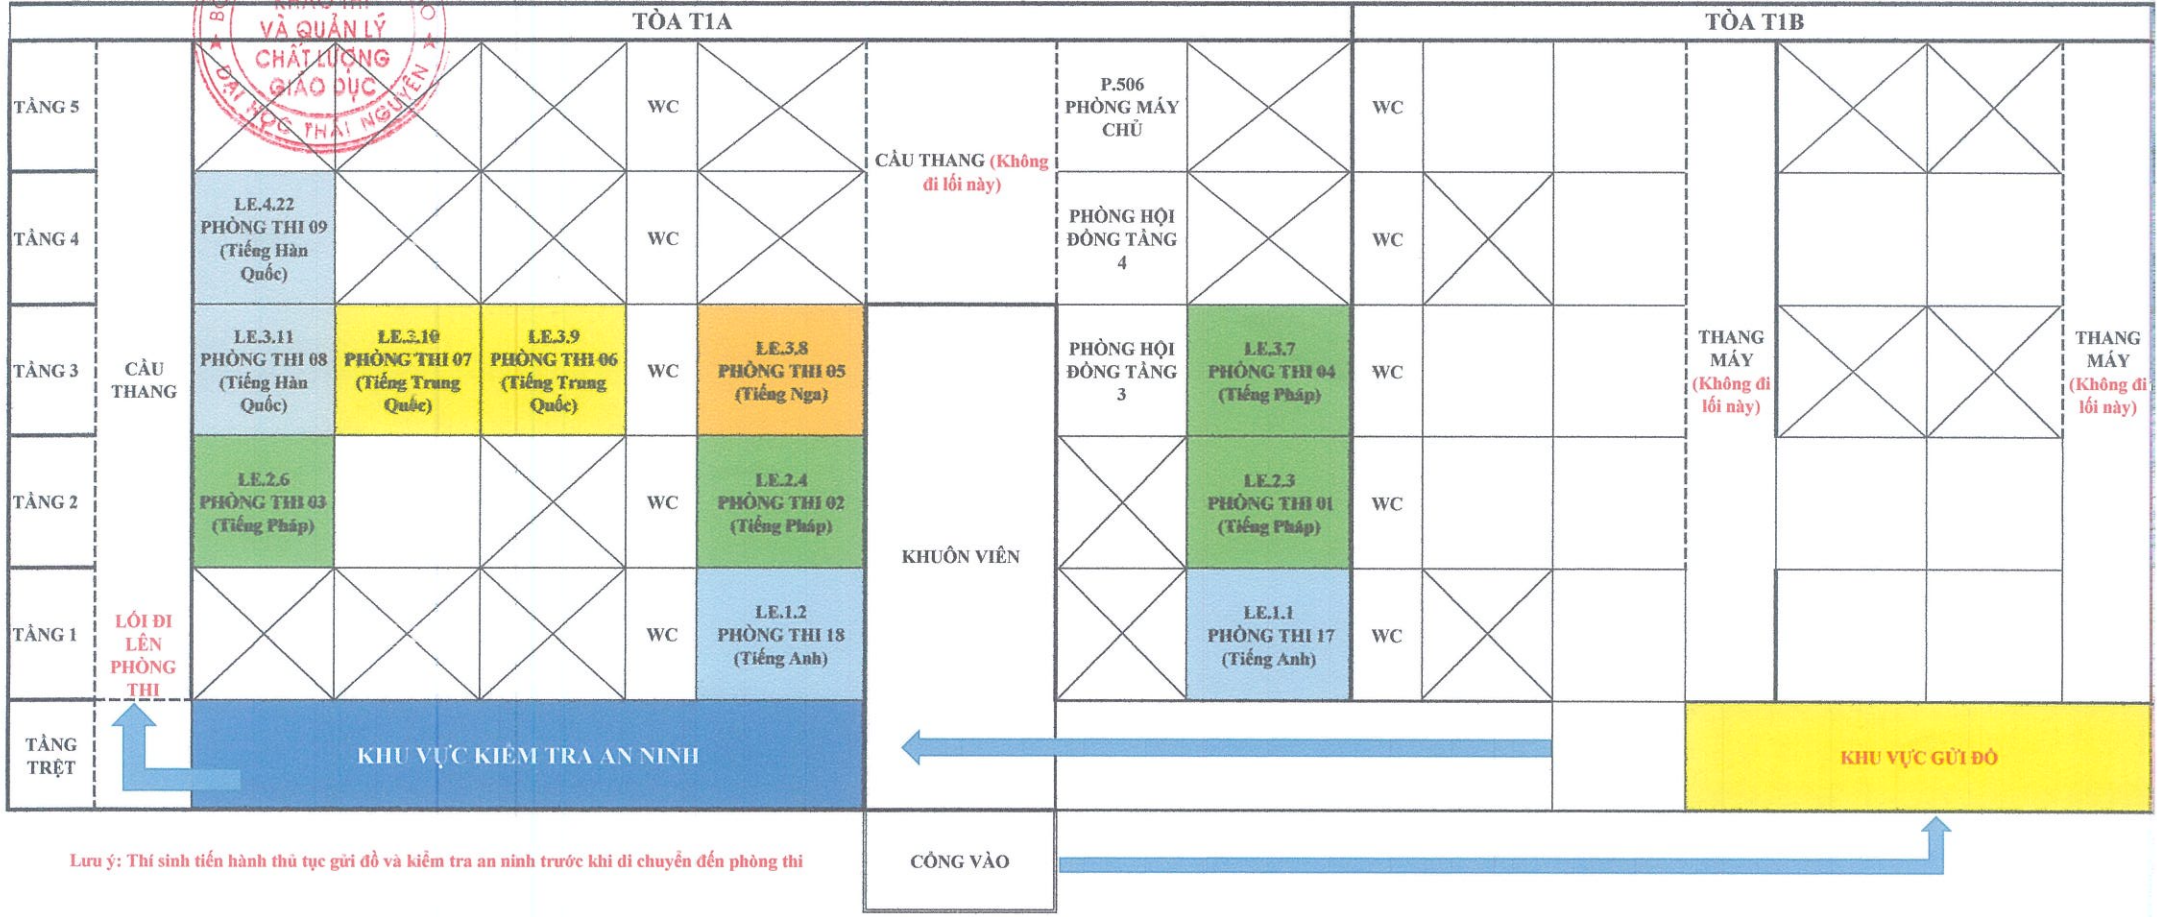

SƠ ĐỒ PHÒNG THI NGÀY 25/4/2026 - BUỔI CHIỀU TẠI TRUNG TÂM KHẢO THÍ VÀ QLCLGD

Lưu ý: Thí sinh tiến hành thủ tục gửi đồ và kiểm tra an ninh trước khi đi chuyển đến phòng thi