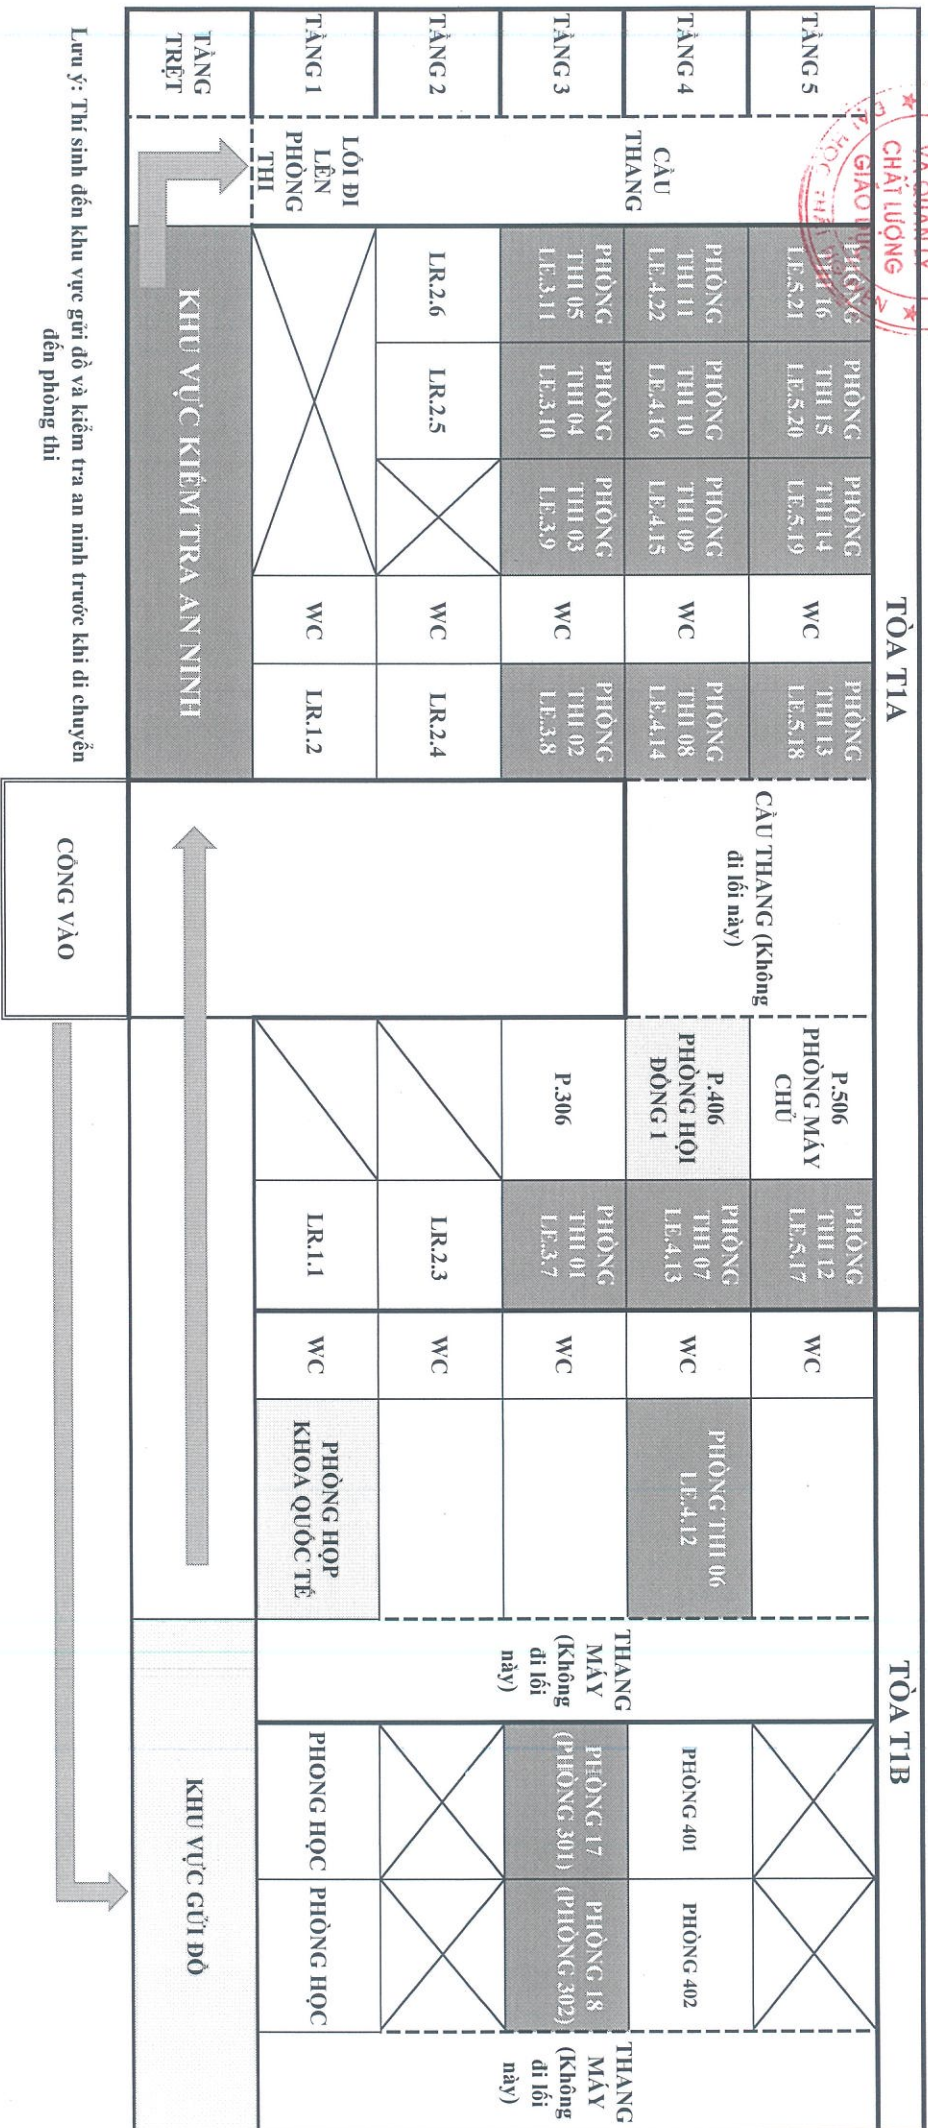

SƠ ĐỒ PHÒNG THI SÁNG NGÀY 25/04/2026

Lưu ý: Thí sinh đến khu vực gửi đồ và kiểm tra an ninh trước khi đi chuyển đến phòng thi